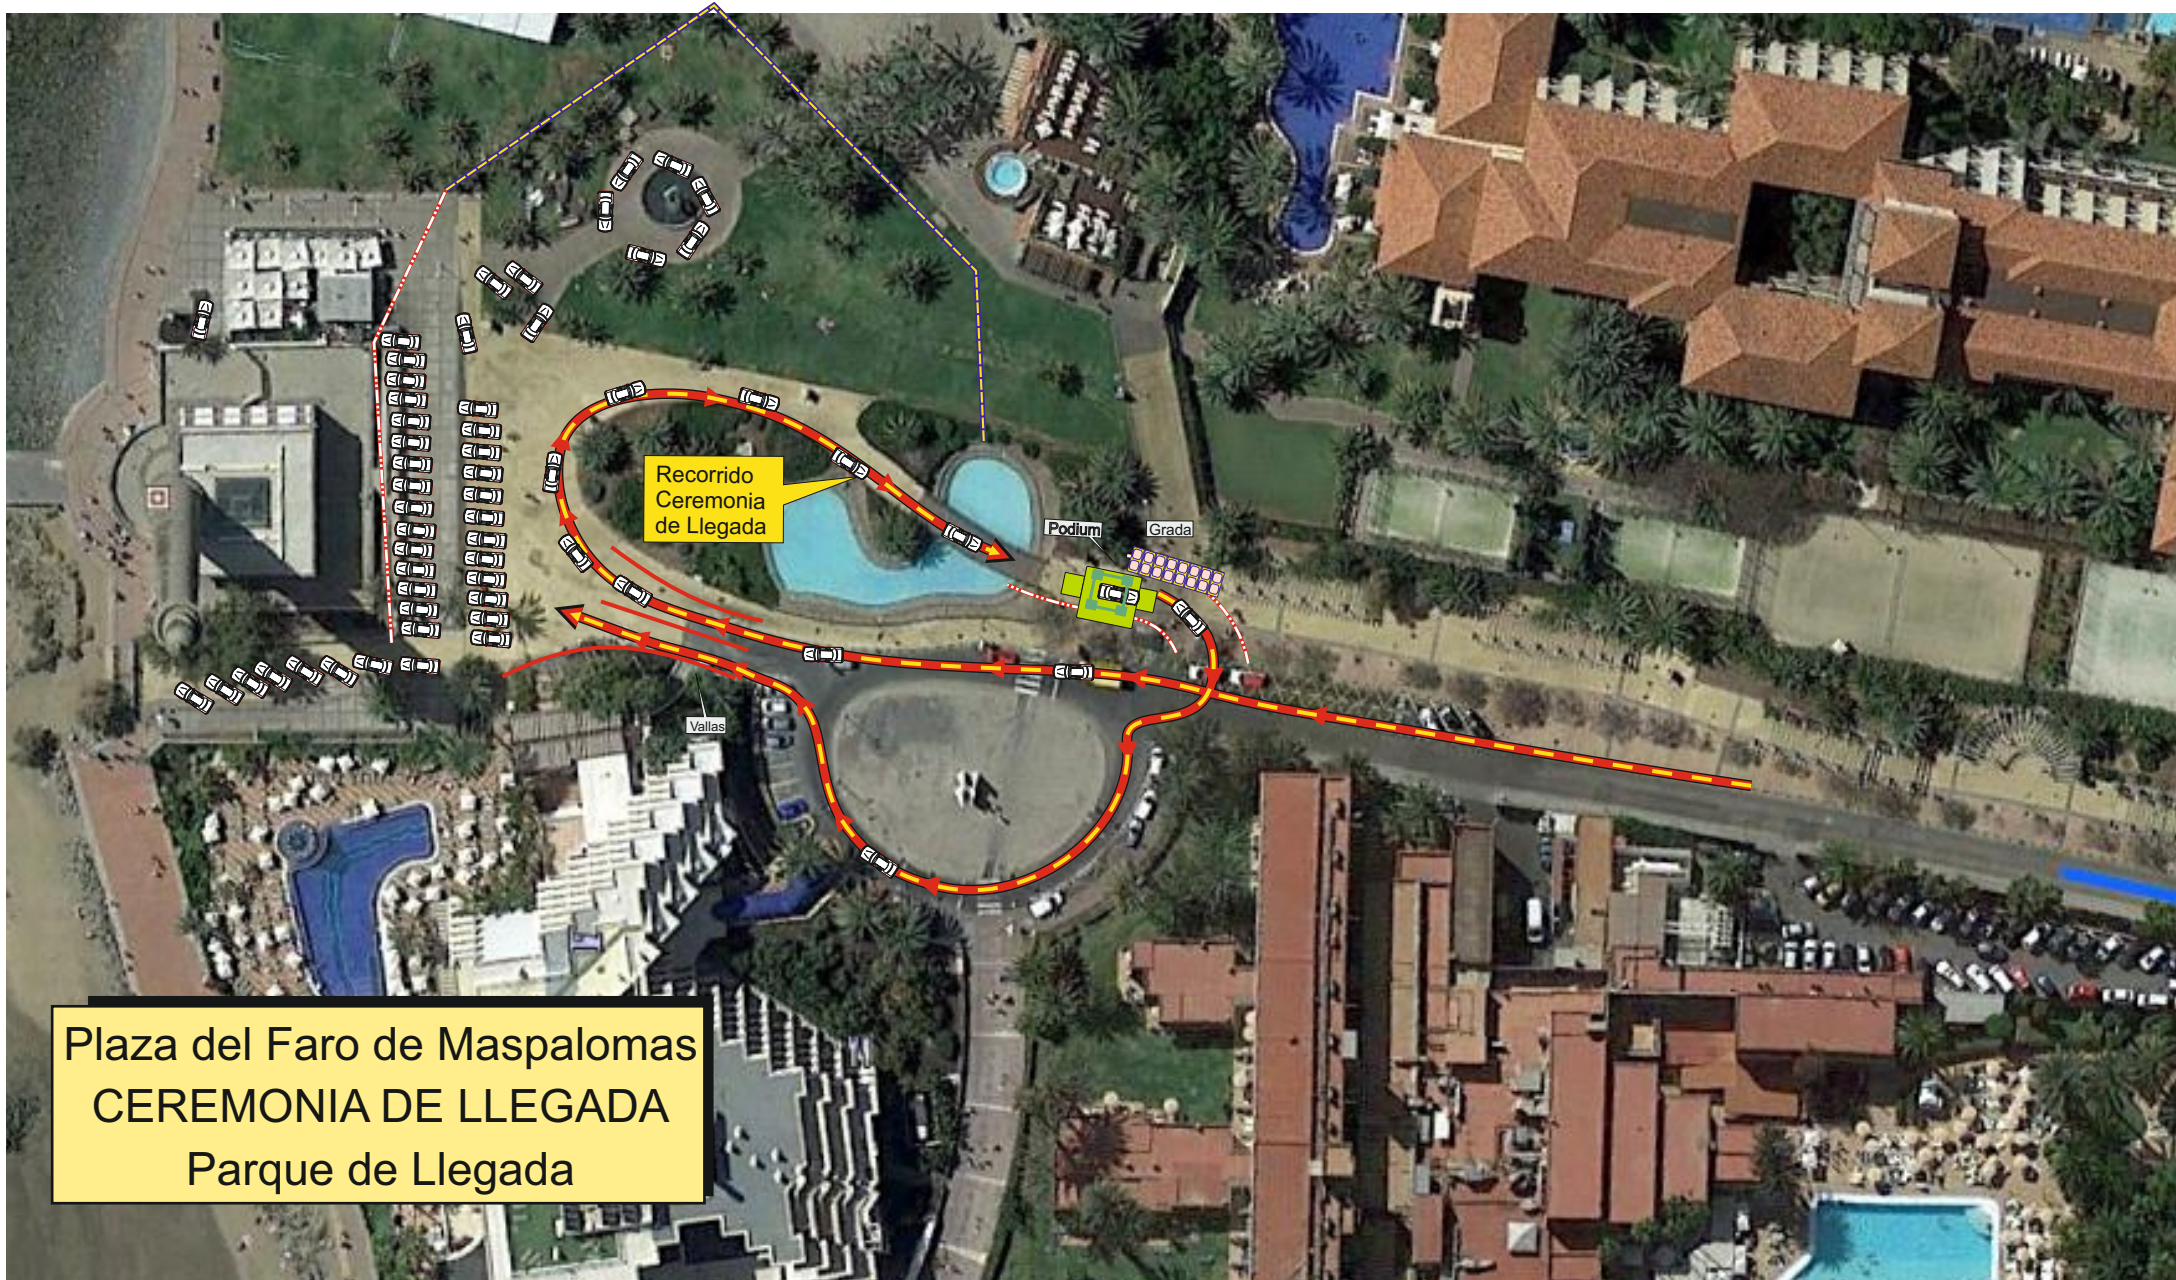

31 de Octubre y 1 Noviembre de 2025

Parque Cerrado

Faro de Maspalomas

Podium

Plaza del Faro de Maspalomas
CEREMONIA DE SALIDA
Parque de Salida-Llegada

Verificación Técnica

© 2018 Google

Google Earth

31 de Octubre y 1 Noviembre de 2025

Plaza del Faro de Maspalomas
CEREMONIA DE LLEGADA
Parque de Llegada